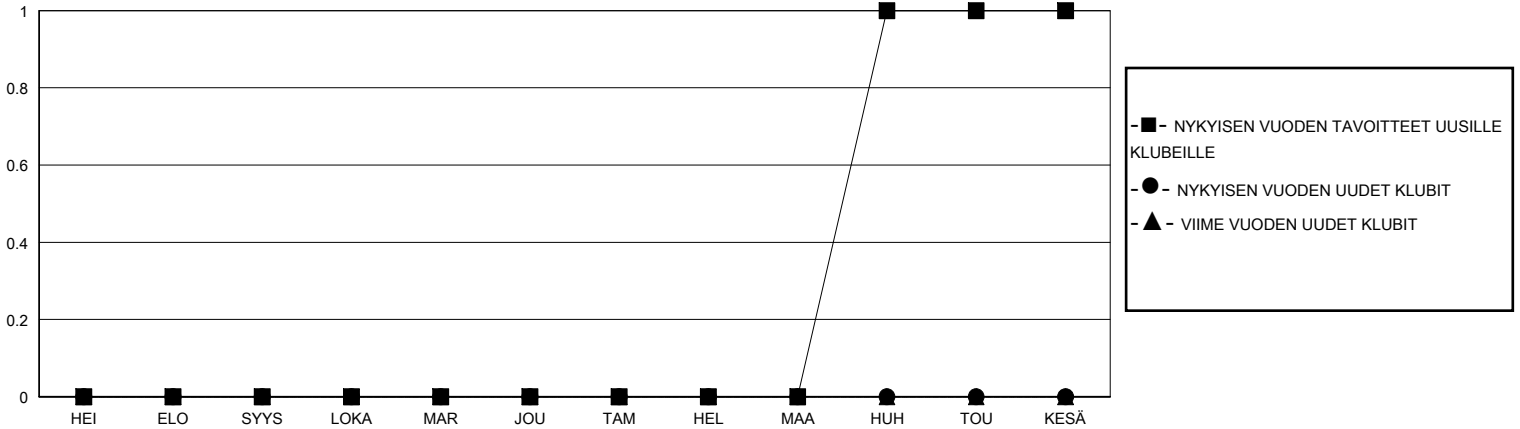

# MONTHLY MEMBERSHIP PROGRESS REPORT

District 107 E

Results as of: 11/30/2024

GMT:

SIJAINTI FINLAND

GMT VAALIPIIRI

Klubit				jäsentä			
TULOKSET 2024-2025				TULOKSET 2024-2025			
NELJÄNNES	UUDEN KLUBIN TAVOITE	UUDET KLUBIT	LOPETETUT KLUBIT	NELJÄNNES	JÄSENKASVUN NETTOTAVOITE	TOTEUTUNUT JÄSENKASVU	POISTETUT JÄSENET (mukaan lukien siirrot)
HEI/ELO/SYYS	0	0	1	HEI/ELO/SYYS	0	13	12
LOKA/MAR/JOU	0	0	0	LOKA/MAR/JOU	0	8	8
TAM/HEL/MAA	0	0	0	TAM/HEL/MAA	0	0	0
HUH/TOU/KESÄ	1	0	0	HUH/TOU/KESÄ	50	0	0

TAVOITTEET JA UUDET KLUBIT, KUMULATIIVINEN

TAVOITTEET JA JÄSENET, KUMULATIIVINEN

LAKKAUTETUT KLUBIT: 1

15 CLUBS OF 68 LISÄNNY YHDEN TAI USEAMMAN UUTTA JÄSENTÄ

SUKUPUOLIJAKAUMA

MIES 1,110 (78.45%)  
NAINEN 304 (21.48%)