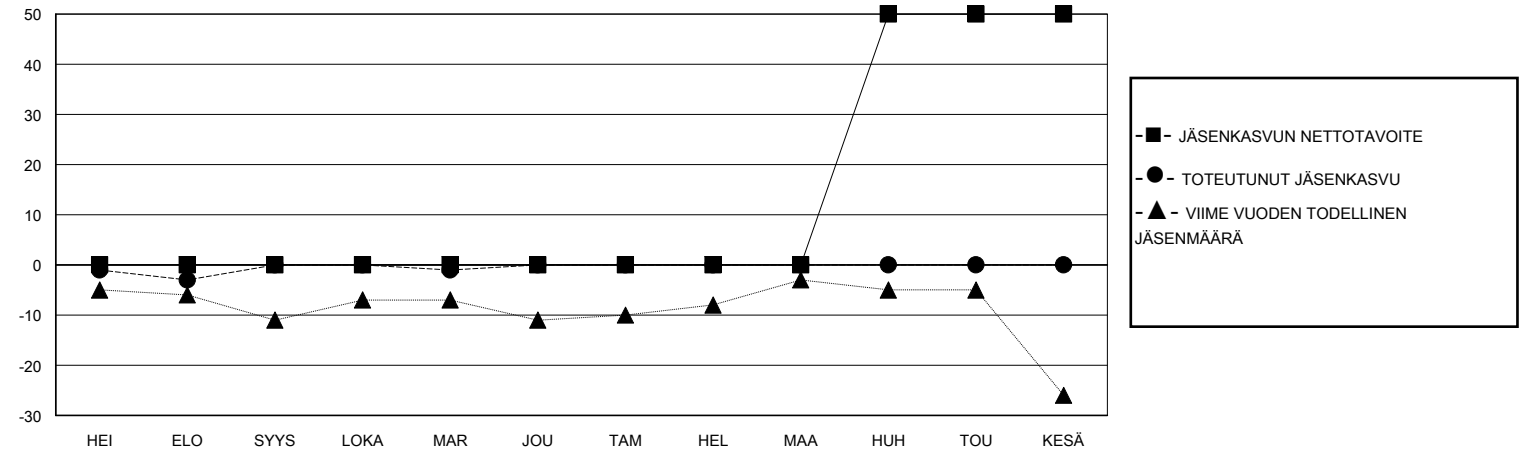

# MONTHLY MEMBERSHIP PROGRESS REPORT

District 107 E

Results as of: 11/30/2024

GMT:

SIJAINTI FINLAND

GMT VAALIPIIRI

Klubit				jäsentä			
TULOKSET 2024-2025				TULOKSET 2024-2025			
NELJÄNNES	UUDEN KLUBIN TAVOITE	UUDET KLUBIT	LOPETETUT KLUBIT	NELJÄNNES	JÄSENKASVUN NETTOTAVOITE	TOTEUTUNUT JÄSENKASVU	POISTETUT JÄSENET (mukaan lukien siirrot)
HEI/ELO/SYYS	0	0	1	HEI/ELO/SYYS	0	13	12
LOKA/MAR/JOU	0	0	0	LOKA/MAR/JOU	0	8	8
TAM/HEL/MAA	0	0	0	TAM/HEL/MAA	0	0	0
HUH/TOU/KESÄ	1	0	0	HUH/TOU/KESÄ	50	0	0

TAVOITTEET JA UUDET KLUBIT, KUMULATIIVINEN

TAVOITTEET JA JÄSENET, KUMULATIIVINEN

LAKKAUTETUT KLUBIT: 1

15 CLUBS OF 68 LISÄNNY YHDEN TAI USEAMMAN UUTTA JÄSENTÄ

SUKUPUOLIJAKAUMA

MIES 1,110 (78.45%)  
NAINEN 304 (21.48%)